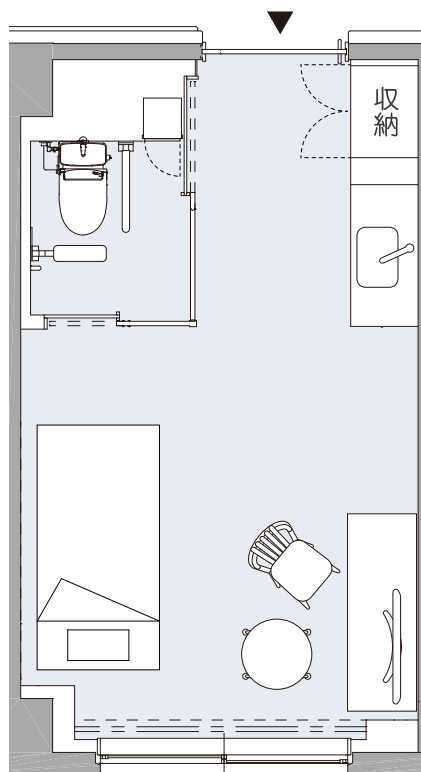

# 居室タイプ別間取り図

A1タイプ 約20㎡

いす、テレビ、テレビ台はイメージで配置例になります。

C1タイプ 約40㎡

ソファ、テーブル、テレビ、テレビ台はイメージで配置例になります。