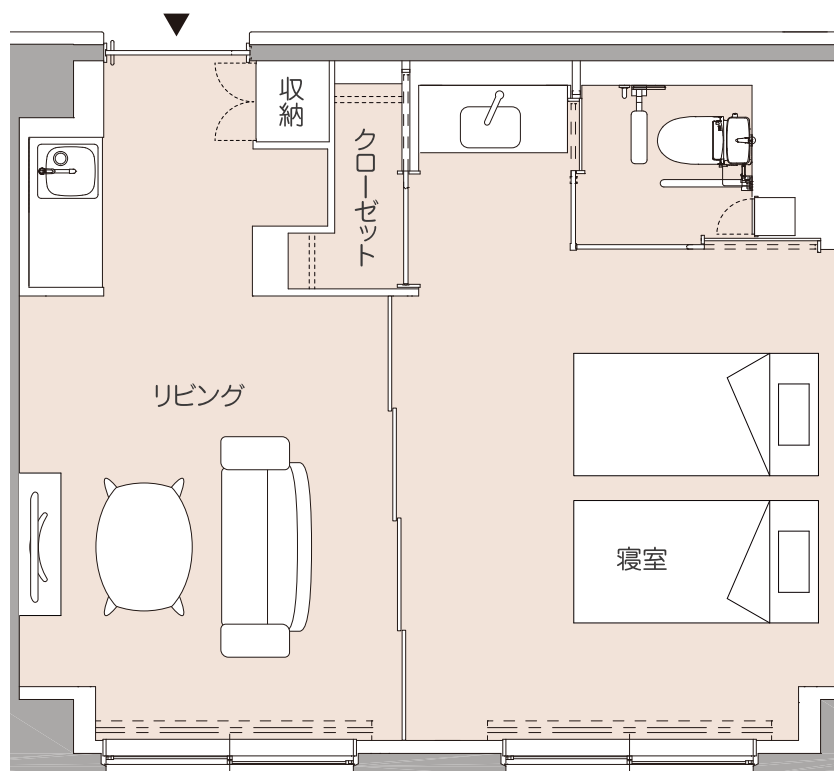

# 居室タイプ別間取り図

A1タイプ 約20㎡

いす、テレビ、テレビ台はイメージで配置例になります。

C1タイプ 約40㎡

ソファ、テーブル、テレビ、テレビ台はイメージで配置例になります。