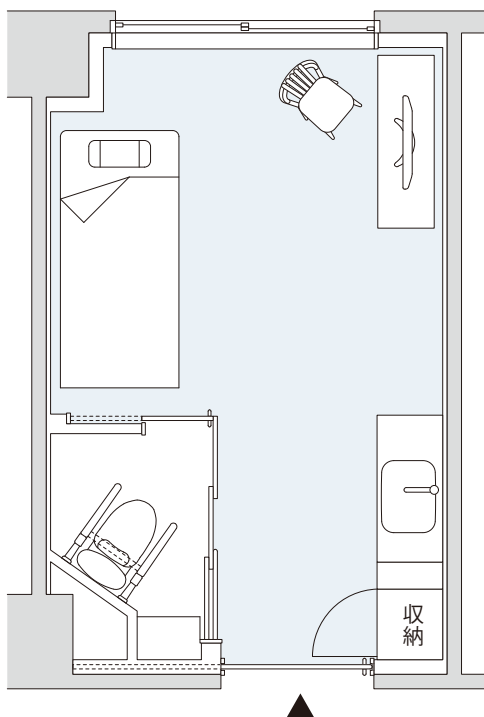

居室タイプ別間取り図

Aタイプ 約18㎡

いす、テレビ、テレビ台はイメージで配置例になります。

Bタイプ 約20㎡

いす、テレビ、テレビ台はイメージで配置例になります。

Cタイプ 約40㎡

ソファ、テーブル、テレビ、テレビ台はイメージで配置例になります。

各階平面図