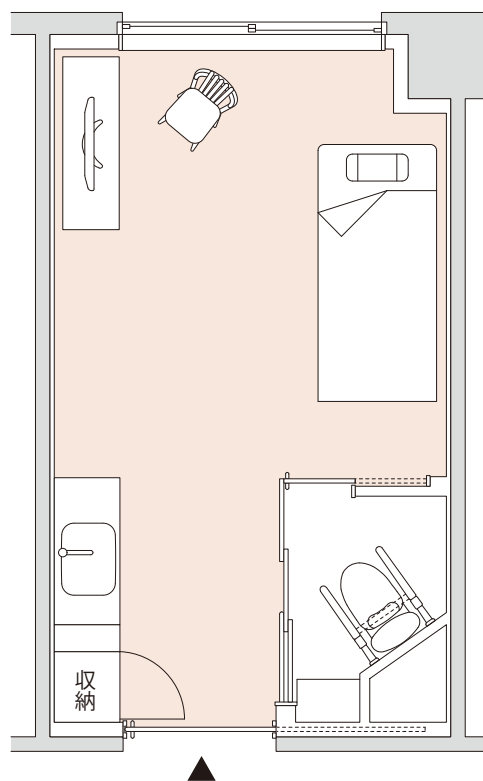

居室タイプ別間取り図

Aタイプ 約18㎡

いす、テレビ、テレビ台はイメージで配置例になります。

Bタイプ 約20㎡

いす、テレビ、テレビ台はイメージで配置例になります。

Cタイプ 約40㎡

ソファ、テーブル、テレビ、テレビ台はイメージで配置例になります。

各階平面図