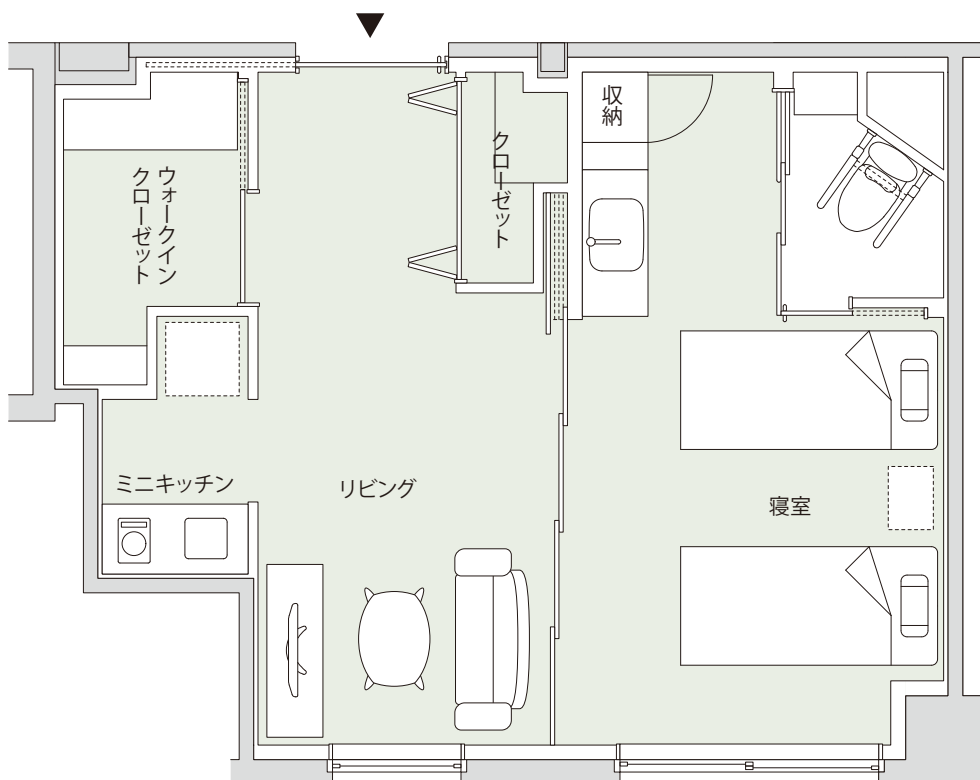

居室タイプ別間取り図

Aタイプ 約18㎡

いす、テレビ、テレビ台はイメージで配置例になります。

Bタイプ 約20㎡

いす、テレビ、テレビ台はイメージで配置例になります。

Cタイプ 約40㎡

ソファ、テーブル、テレビ、テレビ台はイメージで配置例になります。

各階平面図